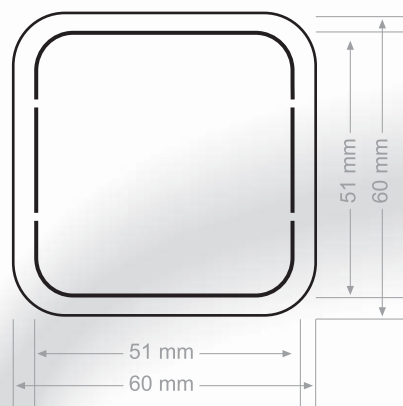

# matrix

DISPLAY GRAFICO A MATRICE DI MICROLED

L'ALTA LUMINOSITÀ DEI LED  
PER PER VISUALIZZARE **NUMERI, FRECCE**  
**FRECCHE E IMMAGINI**  
**FISSE E ANIMATE**  
**FISSE E ANIMATE**

PRODOTTI PER LA SICUREZZA E L'IMMAGINE DELL'ASCENSORE

# matrix

La gestione con microprocessore e l'integrazione con l'annunciatore di piano **Ara LIFT** tramite una linea seriale a due fili 485 fanno di **matrix** un rivoluzionario display multifunzione di facile installazione sia su ascensori nuovi che su quelli esistenti.

#### CARATTERISTICHE TECNICHE:

Alimentazione: 12 - 24 Vcc  
 Assorbimento max: 100 mA  
 Linea seriale: RS 485  
 Dimensioni (mm): 60 x 60 x 31  
 Scheda a microprocessore con matrice di 255 (17 x 15) microled ad alta luminosità.  
 Scatola in policarbonato ad incastro con molle distanziatrici per adattarsi a pulsantiere di diverso spessore.