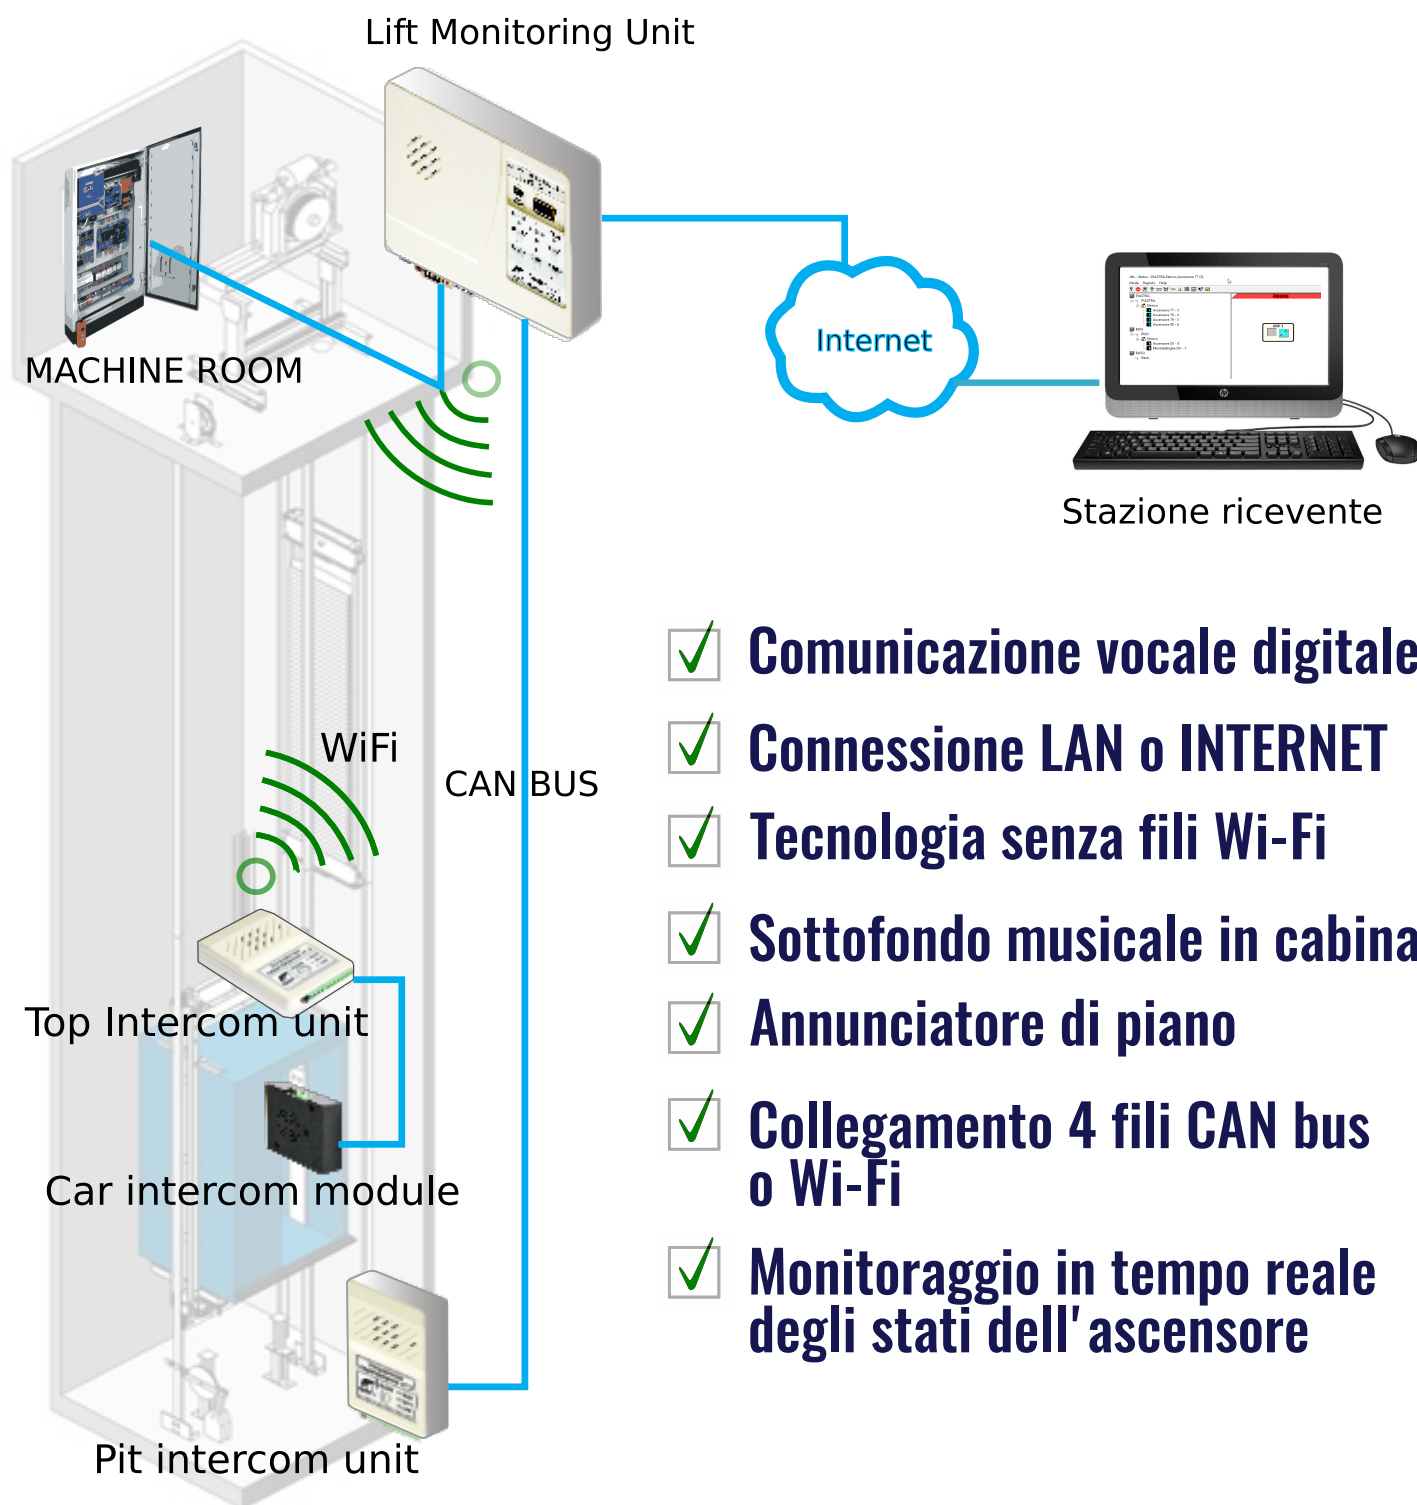

TELEDIF ITALIA

Sistemi di telecomunicazione per Telefonia e Ascensori

# LIFT MONITOR UNIT

## Comunicazione digitale e Monitoraggio degli ascensori

- ✓ **Comunicazione vocale digitale**
- ✓ **Connessione LAN o INTERNET**
- ✓ **Tecnologia senza fili Wi-Fi**
- ✓ **Sottofondo musicale in cabina**
- ✓ **Annunciatore di piano**
- ✓ **Collegamento 4 fili CAN bus o Wi-Fi**
- ✓ **Monitoraggio in tempo reale degli stati dell'ascensore**

#### Funzioni

- Comunicazione bidirezionale tra postazione di controllo e cabina, tetto, sala macchine, fossa
- Allarmi per apertura porte con cabina fuori piano
- Allarmi di apertura porte sala macchine e di servizio
- Allarmi di attivazione circuiti di sicurezza
- Visualizzazione grafica degli allarmi
- Disalimentazione remota dell'ascensore
- Comunicazione bidirezionale tra sala macchine, cabina, tetto e fossa
- Test automatico della comunicazione con la cabina
- Annunciatore di piano
- Musica di sottofondo in cabina
- Programmazione remota